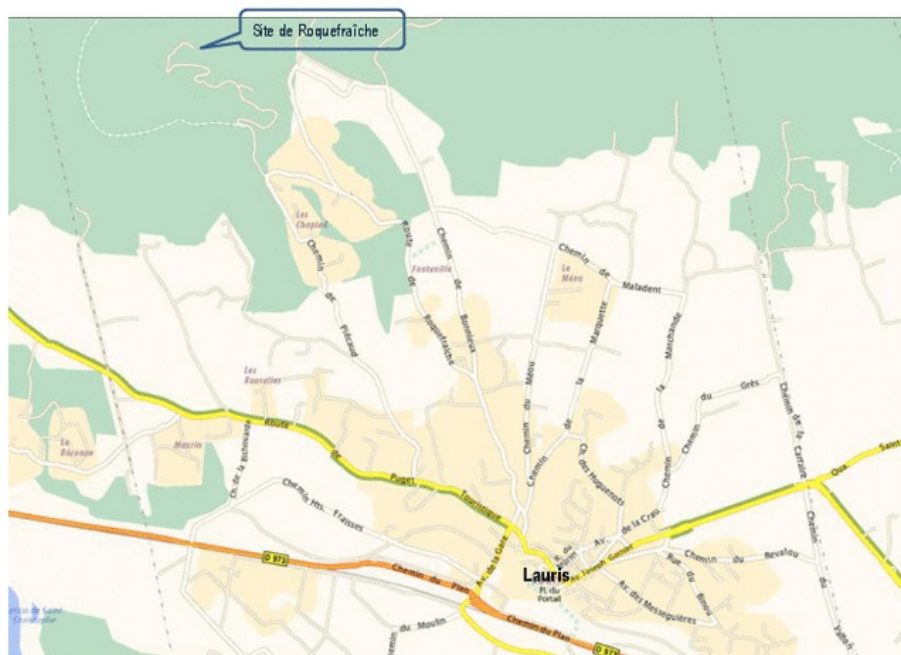

## Site de Lauris

L'accès au site de Roquefraîche à Lauris, se fait exclusivement en voiture, par la D 973, entre Cavaillon et Pertuis.

Site de Roquefraîche à Lauris  
Route de Roquefraîche  
84360 LAURIS